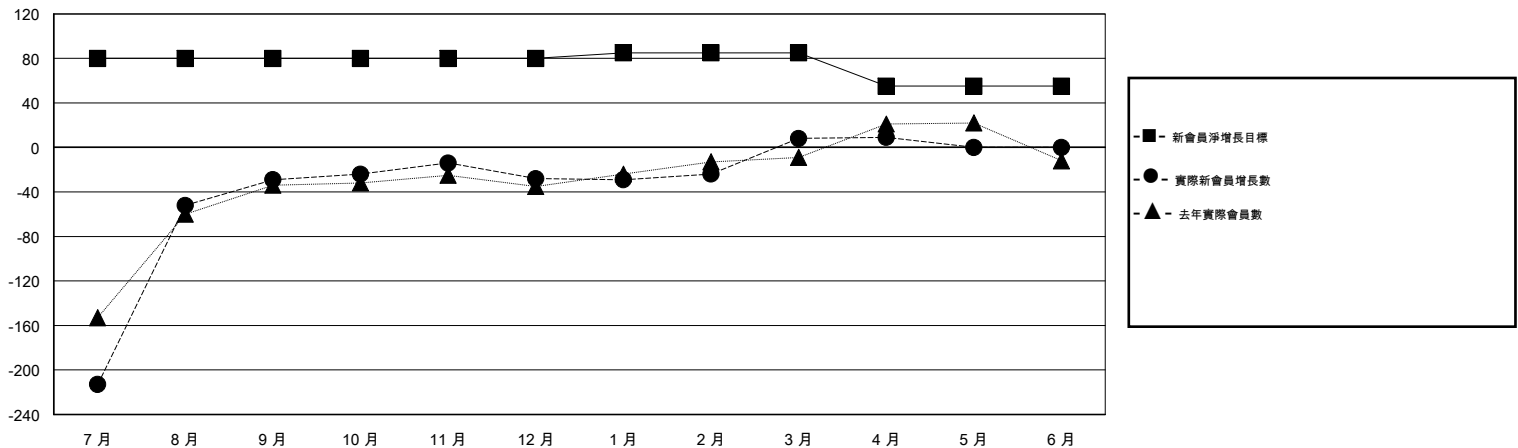

目標和實際會員累積

已取消的分會: 0	65 CLUBS OF 66 增添1位或以上的新會員	性別分佈
放棄的會員		男 1,532 (71.42%)
過世 8		女 613 (28.58%)
分會已取消 0	點擊這裡取得累計會員數據	總計家庭單位會員數 19
其他 406		支付減半會費的家庭會員 10
總計 414