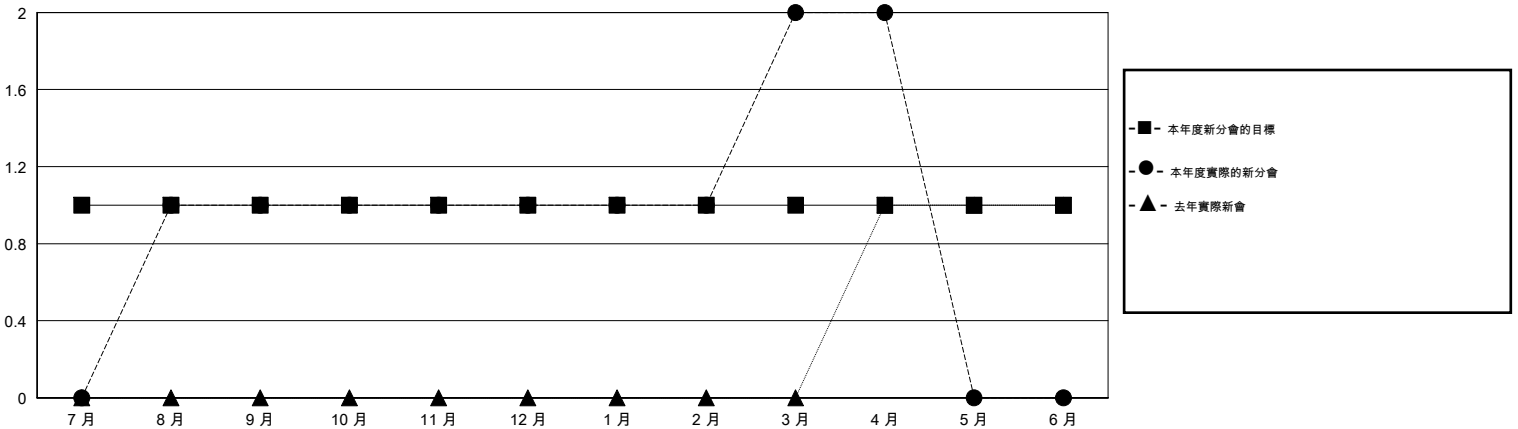

MONTHLY MEMBERSHIP PROGRESS REPORT

District 300 E1

Results as of: 4/30/2017

GMT: PEI-JEN CHEN

地點 REP OF CHINA

GMT憲章區

分會			
成果 2016-2017			
季	新分會目標	新會	會員流失的分會
7月/8月/9月	1	1	0
10月/11月/12月	0	0	0
1月/2月/3月	0	1	0
4月/5月/6月	0	0	0

位會員@每位須繳			
成果 2016-2017			
季	新會員淨增長目標 (不含復籍或轉會)	實際新會員增長數 (不含復籍或轉會)	實際退會會員 (包括轉會)
7月/8月/9月	80	331	360
10月/11月/12月	0	27	26
1月/2月/3月	5	61	25
4月/5月/6月	-30	4	3

目標與實際新會累積